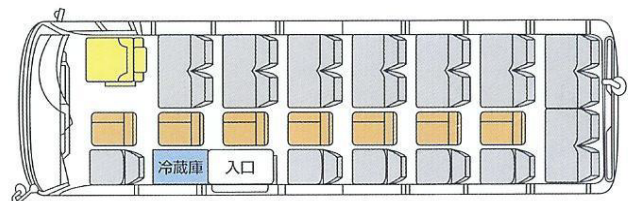

SIGHT SEEING BUS CATALOG

SG55 / SC29 / M25 / M28

M25

M25

リエッセ 定員25人(運転席・補助席5席含む)

車内装備

- ボトルクーラー
- テレビ1台
- シンセサイザーカラオケ
- BS放送設備
- VHSビデオデッキ
- ラジオAM、FM・カセット
- ホットポット

■ リクライニングシート ■ 補助席

M28

M28

リエッセ 定員29人(運転席・補助席7席含む)

車内装備

- ボトルクーラー
- テレビ1台
- DVD(ビデオ)
- ラジオAM、FM・カセット

■ シート ■ 補助席