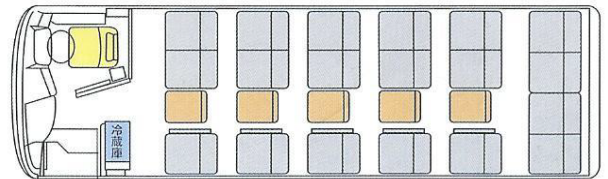

SIGHT SEEING BUS CATALOG

SG55 / SC29 / M25 / M28

M25

M25

リエッセ 定員25人(運転席・補助席5席含む)

車内装備

- ボトルクーラー
- テレビ1台
- シンセサイザーカラオケ
- BS放送設備
- VHSビデオデッキ
- ラジオAM、FM・カセット
- ホットポット

■ リクライニングシート ■ 補助席

M28

M28

リエッセ 定員29人(運転席・補助席7席含む)

車内装備

- ボトルクーラー
- テレビ1台
- DVD(ビデオ)
- ラジオAM、FM・カセット

■ シート ■ 補助席