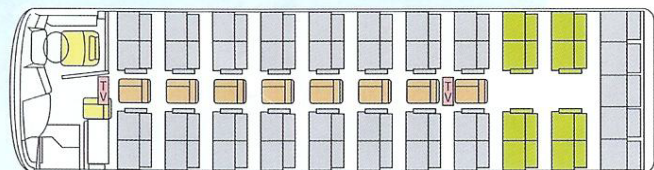

## SG55

セレガJバス

定員55人(運転席・ガイド席・補助席8席含む)  
後部サロンシート

車内装備

- ボトルクーラー
- テレビ2台
- シンセサイザーカラオケ
- DVD(ビデオ)
- クラウチングシステム ステップの高さ100mm降下
- 床下大型トランクルーム
- ラジオAM、FM・カセット
- 座席テーブル
- ホットポット

11列リクライニングシート    補助席:8席

## SC29

セレガR

定員29人(運転席・ガイド席含む)  
後部サロンシート

車内装備

- テレビ2台 (大型21インチTV、14インチTV)
- シンセサイザーカラオケ 2,890曲
- BS放送設備
- VHSビデオデッキ
- クラウチングシステム ステップの高さ100mm降下
- 床下トランクルーム
- ラジオAM、FM・カセット
- ホットポット

FC / 7列リクライニングシート(一部サロンシート)