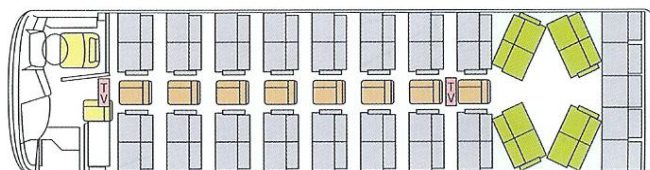

## SG55

セレガJバス

定員55人(運転席・ガイド席・補助席8席含む)  
後部サロンシート

車内装備

- ボトルクーラー
- テレビ2台
- シンセサイザーカラオケ
- DVD(ビデオ)
- クラウチングシステム ステップの高さ100mm降下
- 床下大型トランクルーム
- ラジオAM、FM・カセット
- 座席テーブル
- ホットポット

11列リクライニングシート    補助席:8席