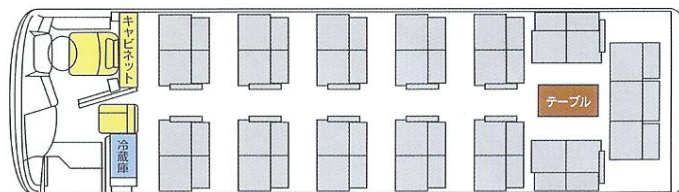

## SG55

セレガJバス

定員55人(運転席・ガイド席・補助席8席含む)  
後部サロンシート

車内装備

- ボトルクーラー
- テレビ2台
- シンセサイザーカラオケ
- DVD(ビデオ)
- クラウチングシステム ステップの高さ100mm降下
- 床下大型トランクルーム
- ラジオAM、FM・カセット
- 座席テーブル
- ホットポット

11列リクライニングシート    補助席:8席

## SC29

## SC29

セレガR

定員29人(運転席・ガイド席含む)  
後部サロンシート

車内装備

- テレビ2台 (大型21インチTV、14インチTV)
- シンセサイザーカラオケ 2,890曲
- BS放送設備
- VHSビデオデッキ
- クラウチングシステム ステップの高さ100mm降下
- 床下トランクルーム
- ラジオAM、FM・カセット
- ホットポット

FC / 7列リクライニングシート(一部サロンシート)